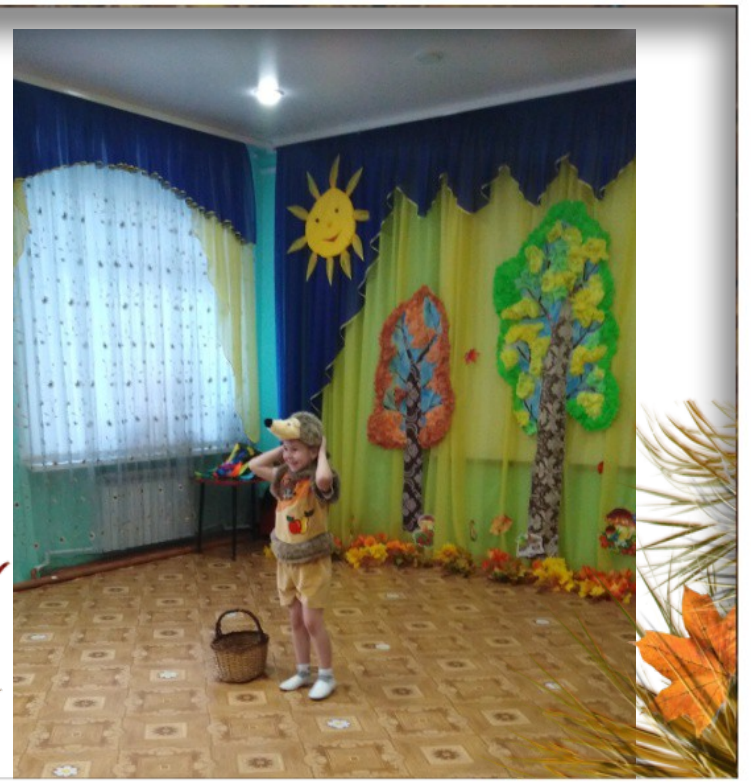

A vibrant autumn-themed illustration. The background is a misty forest with tall trees and a path leading to a small house. The scene is framed by ornate golden scrollwork. On the left, there are red maple leaves and a branch with red berries. On the right, a red maple tree stands next to a large wooden basket filled with blueberries, topped with a red leaf. In the foreground, there is a field of tall yellow grass, several white daisies, and two orange mushrooms. The text "Осенние праздники" is centered in a stylized font.

**Осенние
праздники**

Клен встречает самым первым
Осени приход.
Кружит в воздухе веселый
Листьев хоровод,
Землю быстро укрывает
Золотым ковром —
Пусть родная засыпает
Долгим зимним сном.

Воспитатель: Костылева Л.М.